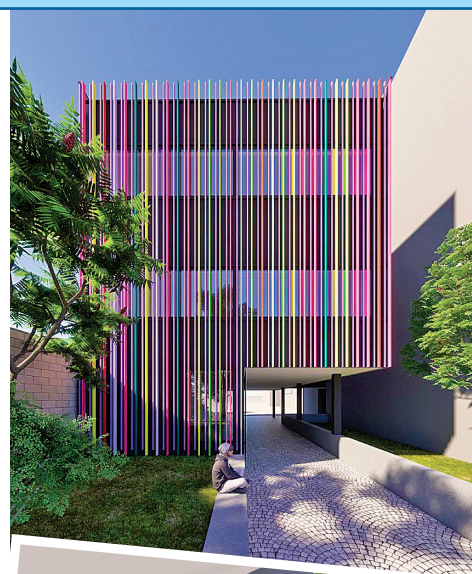

## Začali jsme stavět

V červenci začala realizace projektu Vybudování odborných učeben a zázemí pro pedagogy v SOŠ a SOU Kladno, investice ve výši téměř 40 milionů korun. Prvním krokem byly demoliční práce. Na školním dvoře stály nefunkční skladovací prostory, nevyužívané, v havarijním stavu. Po jejich odstranění začalo budování základů přístavby. Nově vznikne dvoupodlažní budova, kde budou umístěny odborné učebny (výuka cizích jazyků, práce s digitálními technologiemi, přírodní vědy, polytechnické vzdělávání), zázemí pro pedagogy, zázemí pro školní poradenské pracoviště. Dočkáme se i učeben pro odborné přednášky pro větší počet žáků. Propojení nové a stávající budovy zajistí dva autobusy. Shrnutí do jedné věty: Budeme mít super prostory a podmínky pro výuku.