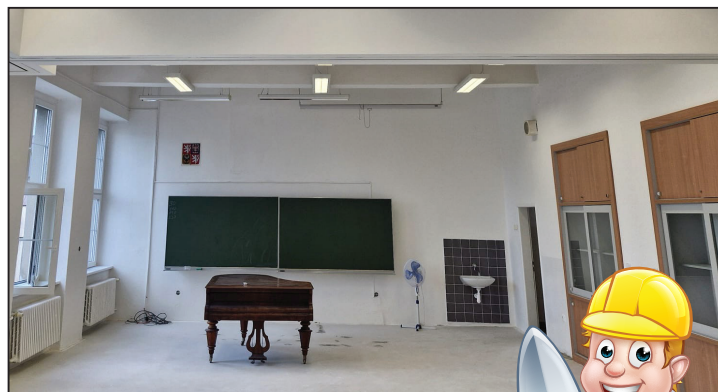

## Začali jsme stavět

V červenci začala realizace projektu Vybudování odborných učeben a zázemí pro pedagogy v SOŠ a SOU Kladno, investice ve výši téměř 40 milionů korun. Prvním krokem byly demoliční práce. Na školním dvoře stály nefunkční skladovací prostory, nevyužívané, v havarijním stavu. Po jejich odstranění začalo budování základů přístavby. Nově vznikne dvoupodlažní budova, kde budou umístěny odborné učebny (výuka cizích jazyků, práce s digitálními technologiemi, přírodní vědy, polytechnické vzdělávání), zázemí pro pedagogy, zázemí pro školní poradenské pracoviště. Dočkáme se i učeben pro odborné přednášky pro větší počet žáků. Propojení nové a stávající budovy zajistí dva autobusy. Shrnutí do jedné věty: Budeme mít super prostory a podmínky pro výuku.