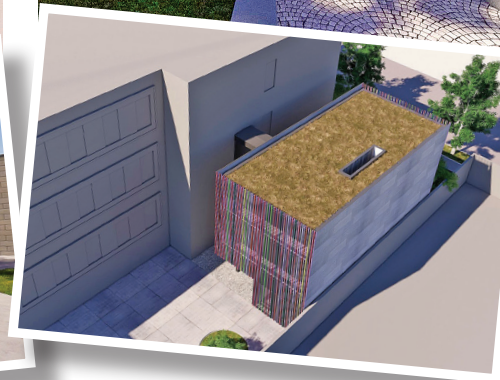

## Začali jsme stavět

V červenci začala realizace projektu Vybudování odborných učeben a zázemí pro pedagogy v SOŠ a SOU Kladno, investice ve výši téměř 40 milionů korun. Prvním krokem byly demoliční práce. Na školním dvoře stály nefunkční skladovací prostory, nevyužívané, v havarijním stavu. Po jejich odstranění začalo budování základů přístavby. Nově vznikne dvoupodlažní budova, kde budou umístěny odborné učebny (výuka cizích jazyků, práce s digitálními technologiemi, přírodní vědy, polytechnické vzdělávání), zázemí pro pedagogy, zázemí pro školní poradenské pracoviště. Dočkáme se i učeben pro odborné přednášky pro větší počet žáků. Propojení nové a stávající budovy zajistí dva autobusy. Shrnutí do jedné věty: Budeme mít super prostory a podmínky pro výuku.