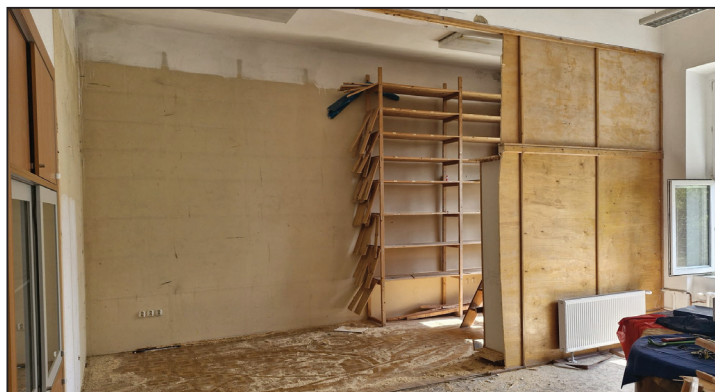

## Začali jsme stavět

V červenci začala realizace projektu Vybudování odborných učeben a zázemí pro pedagogy v SOŠ a SOU Kladno, investice ve výši téměř 40 milionů korun. Prvním krokem byly demoliční práce. Na školním dvoře stály nefunkční skladovací prostory, nevyužívané, v havarijním stavu. Po jejich odstranění začalo budování základů přístavby. Nově vznikne dvoupodlažní budova, kde budou umístěny odborné učebny (výuka cizích jazyků, práce s digitálními technologiemi, přírodní vědy, polytechnické vzdělávání), zázemí pro pedagogy, zázemí pro školní poradenské pracoviště. Dočkáme se i učeben pro odborné přednášky pro větší počet žáků. Propojení nové a stávající budovy zajistí dva autobusy. Shrnutí do jedné věty: Budeme mít super prostory a podmínky pro výuku.